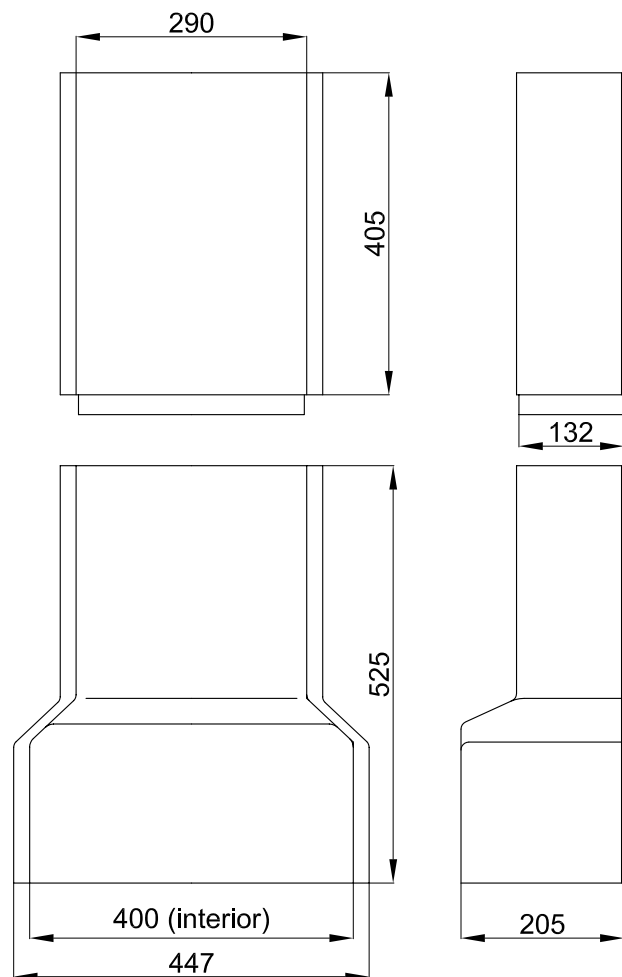

REFERENCIA CAHORS: 0901360

REFERENCIA ENDESA: 6703826

CARACTERISTICAS:

- Material: Poliester con fibra de vidrio
- Grado de protección: IK08

NORMAS:

- UNE-EN 60695 2-10 a 2-13
- UNE-EN 50102
- DIRECTIVA 

UTILIZACION: