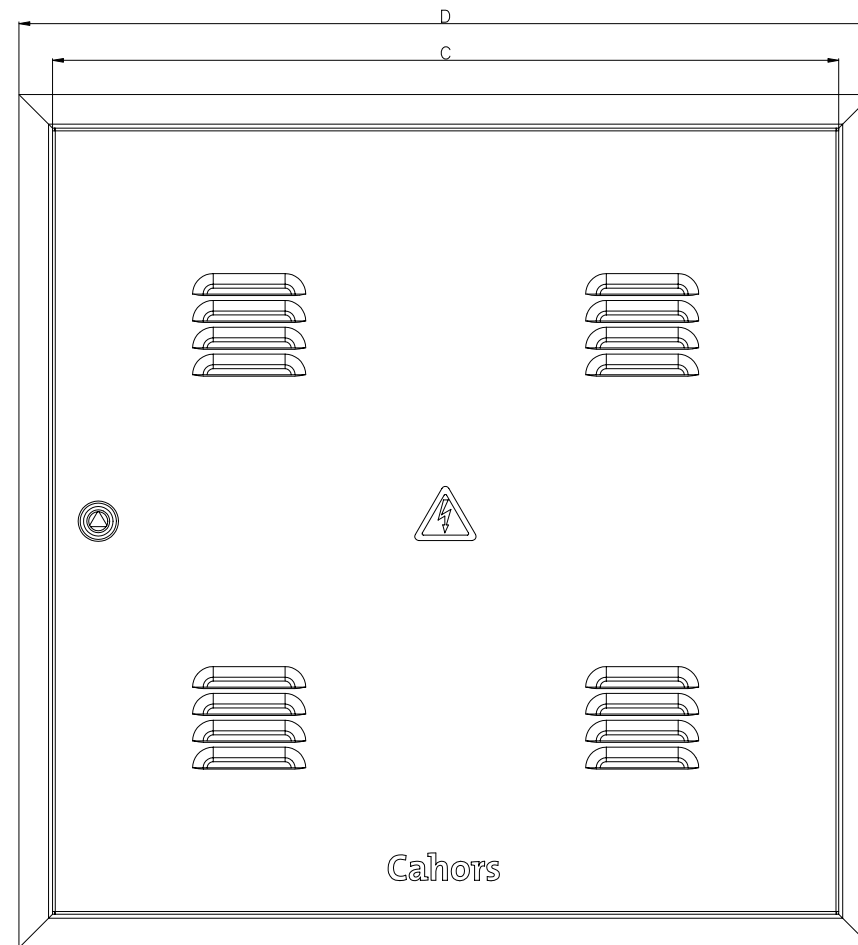

PARTE TRASERA PPN

PARTE DELANTERA PPN

REFERENCIA	Medidas Nicho		Medidas encaje Marco		Medidas ext.puerta		Medidas ext Marco	
	A		B		C		D	
	Alto	Ancho	Alto	Ancho	Alto	Ancho	Alto	Ancho
931100	450	300	445	295	435	285	485	335
931101	700	420	695	415	685	405	735	455
931102	600	600	595	595	585	585	635	635
931103	620	360	615	355	605	345	655	395
931104	400	540	395	535	385	525	435	575
931105	650	780	645	775	635	765	685	815
931106	650	420	645	415	635	405	685	455
931107	1250	420	1245	415	1235	405	1285	455
931108	700	940	695	435	685	925	735	975