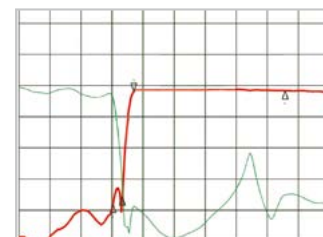

> COUPLEURS TV-SAT

Usage
intérieur

MIX SAT-TV IN Ref 0144360

Usage intérieur
et extérieur

Coupleurs

CCST 260 4G Ref 0145048R13

CCST 248 5G Ref 0145176R13

4G
FILTRE LTE

Protection 4G LTE

5G
FILTRE LTE

Haute isolation SAT/TER