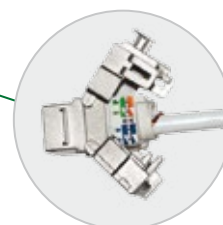

Depending on your application, Cahors offers customized accessories selection for connecting links.

> EMBASES

MODULAR JACKS

Notre gamme d'embases RJ45 est équipée d'un système de montage et de sertissage du câble sans outil.
Our range of RJ45 modular jacks is equipped with a mounting system and crimping of the cable without tools.

Cat.5E UTP (x10)
Ref. 13P1511135

Cat.6A SFTP certifié (x10)
Ref. 13P1511136

Reference	Corps	Designation	Cond.
13P1511135	Plastique	Embase RJ45 Cat.5E UTP	x50
13P1511136	Zamac	Embase RJ45 Cat.6A SFTP - 10GB	x10

> COUPLEURS

COUPLERS

Les coupleurs RJ45 permettent le raccordement de connecteurs RJ45 mâles en cablage droit. Ils assurent la fonction de prolongateur de cordons ou de raccordement de cordons.

RJ45 couplers are designed to connect male RJ45 connectors on a straight cable. They can be used to extend cords or to connect cords together.

Nos dédoubleurs sont composés de cordon Cat 5E, longueur 250 mm avec plug RJ45 surmoulé et un boîtier équipé de deux sorties RJ45 femelles.

Our splitters are made with round Cat.5E cable, 250mm length with moulded RJ45 plug and two RJ45 female outputs box splitter.