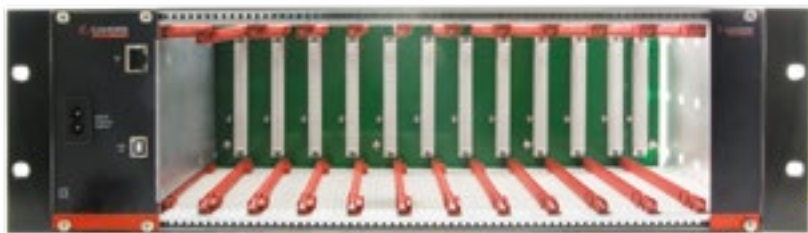

- Le réglage des fréquences des différents tuners
- La modification de tous les paramètres de modulation (NIT, canaux de sorties, choix des modulateurs, numéros LCN, niveaux de sorties...)
- L'accès aux fichiers vidéos (format .ts)

> CHASSIS MODULAIRES

Nos stations modulaires COFDM/IP sont disponibles en 3 formats de chassis :

3 MODULES

Fixation murale
Chassis + Alimentation

Chassis et modules plug & play

5 MODULES

Fixation murale ou baie 10"
Chassis + Alimentation

11 MODULES

Fixation murale ou baie 19"
Chassis + Alimentation

Caractéristiques techniques	3 MODULES	5 MODULES	11 MODULES
Capacité	3 modules + alimentation	5 modules + alimentation	11 modules + alimentation
Référence	0145263R13	0145130R13	0145148R13
Type d'installation	Montage mural	Montage mural ou dans baie 10"	Montage mural ou dans baie 19"
Programmation	par USB (local) ou par Ethernet (à distance)		
Puissance alimentation	65 W (max)	125 W (max)	
Dimensions	183 x 132 x 194 mm	297 x 132 x 194 mm (3U)	482 x 132 x 194 mm (3U)