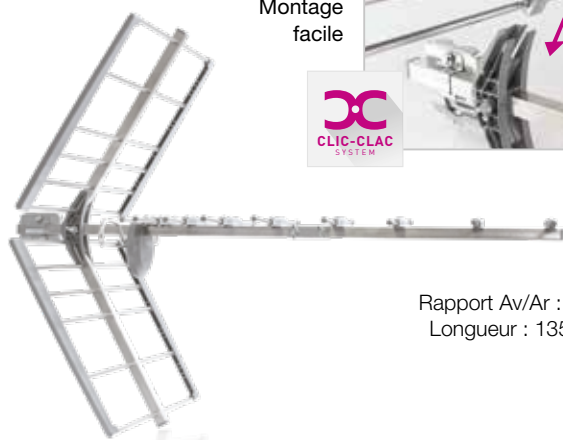

> ANTENNES UHF

TNT 30HD

Ref 0145242R13 5G  x1  x48

Structure aluminium renforcée
Système Clic-clac intégré
Canaux : 21-48 UHF
Fixation sur mât \varnothing 40 mm

15 dB
maxMontage
facileRapport Av/Ar : 25 dB
Longueur : 1350 mm

TNT 13HD

Ref 0145332R13 5G  x1  x160

Système Clic-clac intégré
Canaux : 21-48 UHF
Fixation sur mât \varnothing 40 mm

13 dB
maxMontage
facileRapport Av/Ar : 20 dB
Longueur : 763 mm

> ANTENNE RNT

DAB 01 **NOUVEAU**

ANTENNE RNT (RADIO
NUMÉRIQUE TERRESTRE)

Fréquence : 216-240 MHz
Dimensions : 590 x 120 mm
Fixation sur mât \varnothing 40 mm

Ref 0145013R13  x12.1 dB
maxRNT
DAB+

> ANTENNES FM

FMC 01

ANTENNE FM CIRCULAIRE
1 POLARISATION H ou V

Fréquence : 88-108 MHz
Diamètre : 462 mm
Fixation sur mât \varnothing 40

Ref 0145183R13  x1

FMS 02

ANTENNE FM EN "S"
DOUBLE POLARISATION H+V

Fréquence : 88-108 MHz
Dimensions : 600 x 1200 mm
Fixation sur mât \varnothing 40 mm