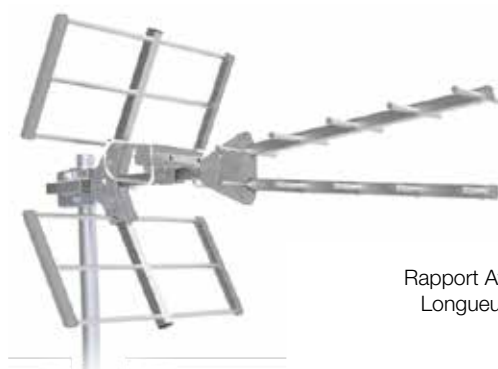

> ANTENNES UHF

TNT 30HD

Ref 0145242R13 5G  x1  x48

Structure aluminium renforcée
Système Clic-clac intégré
Canaux : 21-48 UHF
Fixation sur mât \varnothing 40 mm

15 dB
maxMontage
facileRapport Av/Ar : 25 dB
Longueur : 1350 mm

TNT 13HD

Ref 0145332R13 5G  x1  x160

Système Clic-clac intégré
Canaux : 21-48 UHF
Fixation sur mât \varnothing 40 mm

13 dB
maxMontage
facileRapport Av/Ar : 20 dB
Longueur : 763 mm

> ANTENNE RNT

DAB 01 **NOUVEAU**

ANTENNE RNT (RADIO
NUMÉRIQUE TERRESTRE)

Fréquence : 216-240 MHz
Dimensions : 590 x 120 mm
Fixation sur mât \varnothing 40 mm

Ref 0145013R13  x12.1 dB
maxRNT
DAB+

> ANTENNES FM

FMC 01

ANTENNE FM CIRCULAIRE
1 POLARISATION H ou V

Fréquence : 88-108 MHz
Diamètre : 462 mm
Fixation sur mât \varnothing 40

Ref 0145183R13  x1

FMS 02

ANTENNE FM EN "S"
DOUBLE POLARISATION H+V

Fréquence : 88-108 MHz
Dimensions : 600 x 1200 mm
Fixation sur mât \varnothing 40 mm