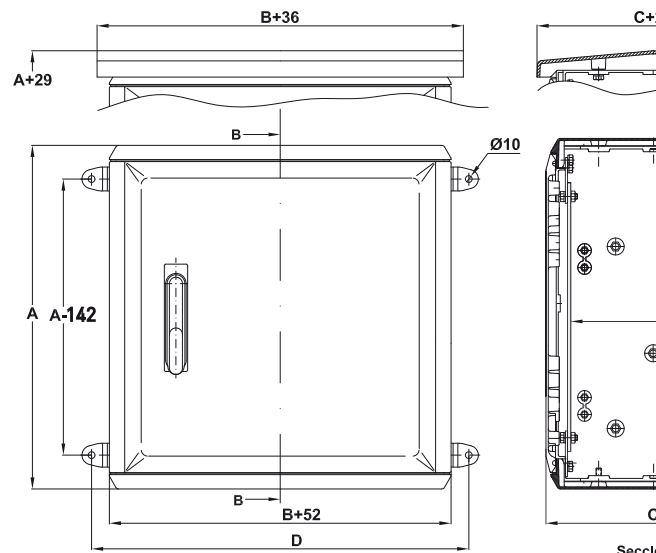

Gama de Productos

DIMENSIONES (mm)		Alto x Ancho					
		500x500	500x750	750x500	750x750		
		Profundidad					
		300	420	300	420		
ARMARIOS (Modelos básicos)		MX 553 0473010	MX 573 0473011	MX 753 0473012	MX 773 0473013		
		MX 554 0473110	MX 574 0473111	MX 754 0473112	MX 774 0473113		
PLACAS		Poliéster	300/420	0977610	0977611	0977612	0977613
		Metálicas	300/420	0977610-M	0977611-M	0977612-M	0977613-M
SISTEMAS DE FIJACION AL SUELO		Marco de acero galvanizado	300	0947267	0947270	0947267	0947270
			420	0947367	0947370	0947367	0947370
		Zócalo de poliéster 60 mm de altura	300	0947273	0947274	0947273	0947274
			420	0947373	0947374	0947373	0947374
		Zócalo metálico pintado negro. 85 mm altura (otras alturas bajo demanda)	300	0947285	0947286	0947285	0947286
			420	0947385	0947386	0947385	0947386
		Pedestal de superficie de poliéster. Puerta practicable de 500 mm	300	0947446	0947447	0947446	0947447
			420	0947546	0947547	0947546	0947547
		Pedestal empotrable de poliéster. Puerta practicable de 375 mm	300	0947246	0947247	0947246	0947247
			420	0947346	0947346	0947346	0947347
		Escuadras metálicas	300				
			420				

Añadir a la referencia y designación **-V**

Ejemplo:

Ref. 0473111-ATV : Armario de 500 mm alto x 750 mm ancho x 420 mm profundidad, abierto por abajo, con tejadillo y puerta transparente.

*Los armarios con dos puertas se suministran con montante. Según demanda puede ser fijo, extraíble o incorporado.