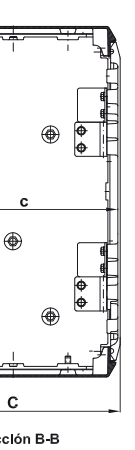

Añadir a la referencia y designación **-V**

Ejemplo:

Ref. 0473111-ATV : Armario de 500 mm alto x 750 mm ancho x 420 mm profundidad, abierto por abajo, con tejadillo y puerta transparente.

*Los armarios con dos puertas se suministran con montante. Según demanda puede ser fijo, extraíble o incorporado.

(mm)	Dimensiones armarios (mm)								Placa Base	
	A	a	B	b	C	c	D	E	F	G
MX 553/554	510	412	500	405	312/420	274/382	353	375	393	405
MX 573/574	510	412	750	655	312/420	274/382	353	625	393	655
MX 753/754	760	662	500	405	312/420	274/382	603	375	634	405
MX 773/774	760	662	750	655	312/420	274/382	603	625	634	655
MX 7103/7104	760	662	1000	905	312/420	274/382	603	875	634	905
MX 1053/1054	1.010	912	500	405	312/420	274/382	853	375	893	405
MX 1073/1074	1.010	912	750	655	312/420	274/382	853	625	893	655
MX 10103/10104	1.010	912	1.000	905	312/420	274/382	853	875	893	905
MX 1253/1253	1.260	1.162	500	405	312/420	274/382	1.103	375	1143	405
MX 1273/1274	1.260	1.162	750	655	312/420	274/382	1.103	625	1143	655
MX 12103/12104	1.260	1.162	1.000	905	312/420	274/382	1.103	875	1143	905
MX 12123/12124	1.260	1.162	1.250	1.155	312/420	274/382	1.103	1.125	1.143	1.155