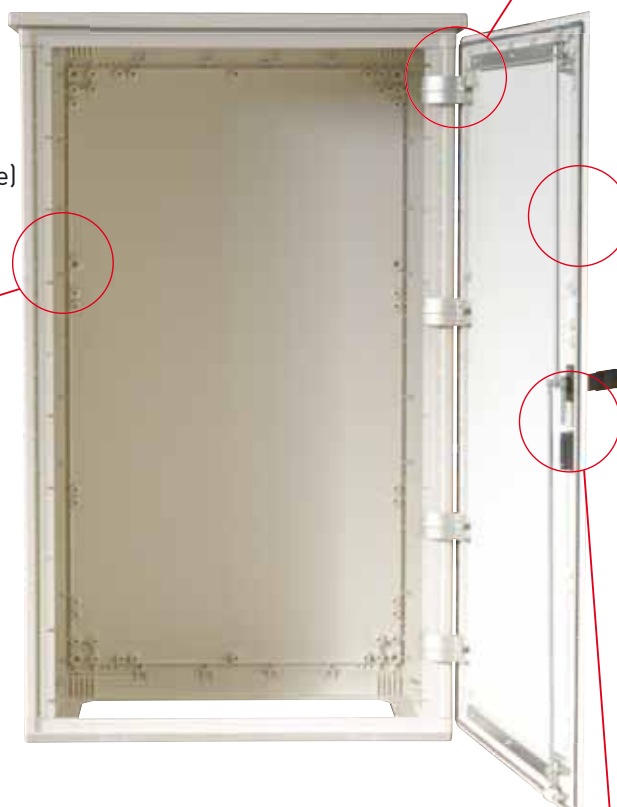

Módulos de cierre superior

- Cubierta plana.
- Tejadillo voladizo, ventilación perimetral.

Bisagras

- Bisagras interiores. Posibilidad de apertura izquierda o derecha.
- Bisagras exteriores, 180°. Permiten desmontar la puerta sin necesidad de herramientas.

Grado de protección

- IP55 según IEC 60529
- IK10 según IEC 62262 (estándar)
- IK08 según IEC 62262 (puerta transparente)

Tornillería de fijación

Todos los modelos incorporan soportes para la fijación de la placa de fondo.

Personalizaciones

Posibilidad de mecanización en todas las caras. Montaje de placas y accesorios

Sistemas de fijación

Distintas posibilidades: mural, poste, con zócalo de superficie o empotrable

Sistemas de cierre

Distintos sistemas de cierre de 3 puntos con maneta escamoteable. Cierres personalizados bajo demanda.

Junta de estanquidad

Todos los modelos incorporan una junta de estanquidad de base de poliuretano bicomponente.