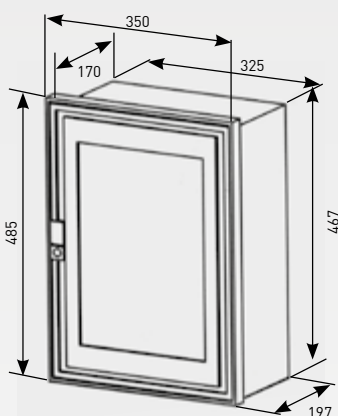

> COFFRETS ET PANNEAUX

Constitution

- Cuve munie dans sa partie inférieure, d'une plaque de fermeture plombable,
- Cuvette contenant la partie amont du coupe-circuit de branchement (pour fusibles à couteau Taille 00 90 A maxi),
- Porte (ouvrant à 180°) avec serrure batteuse, manœuvrable avec la clef rectangle.

2 types de branchement : monophasé 90 A (18 kVA) et triphasé 60 A (36 kVA).

Fixation

Encastré ou en saillie, monté ou non sur socle.

Gamme de coffrets EDF SEI (DOM TOM)

> Consulter notre catalogue spécifique