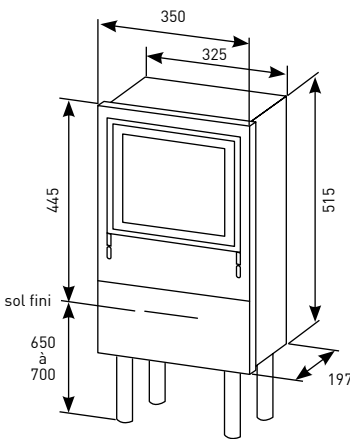

> LES SOCLES ET BOÎTIER DE REPIQUAGE

Le boîtier de repiquage, les socles simples et doubles reçoivent des grilles de branchement et de réseau.

Boîtier : grille de repiquage.

Socle simple : grilles de repiquage (35²), d'étoilement (95 mm² ou 150 mm² selon modèle) ou Fausse-Coupure S26.

Socle double : grilles de fausse coupure 150 et 240 mm².

Les socles

Constitution

- Cuve support avec 4 points de fixation par insert pour les équipements,
- Plinthe inférieure démontable de l'intérieur permettant la mise en place des canalisations par l'avant,
- Panneau interchangeable, démontable de l'extérieur grâce à 2 vis à tête triangulaire, plombables et cadennassables.

Fixation

Encastrés ou sur 4 pieds réglables pour fixation en fond de fouille.

Socle simple

Nom. Enedis 69.80.035

● Réf. 0541.217