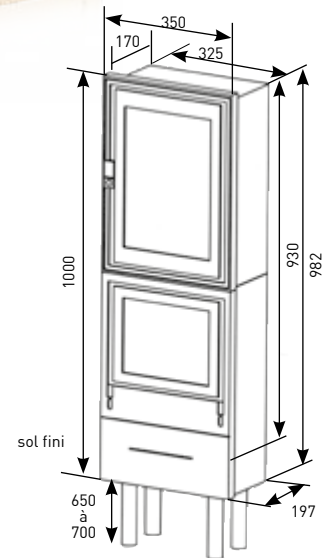

Constitution

- Cuve support avec 4 points de fixation par insert pour les équipements,
- Plinthe inférieure démontable de l'intérieur permettant la mise en place des canalisations par l'avant,
- Panneau interchangeable, démontable de l'extérieur grâce à 2 vis à tête triangulaire, plombables et cadennassables.

Fixation

Encastrés ou sur 4 pieds réglables pour fixation en fond de fouille.

Socle simple

Nom. Enedis 69.80.035

● Réf. 0541.217

Socle double

Nom. Enedis 69.80.036

● Réf. 0541.218

Coffret sur socle

Le boîtier

Constitution

- Cuve,
- Porte,
- Plaque de fermeture permettant le passage des câbles par l'avant. Il peut être ou non équipé d'une grille.

Boîtier de repiquage

Réf. 0541.040

● Référence en stock