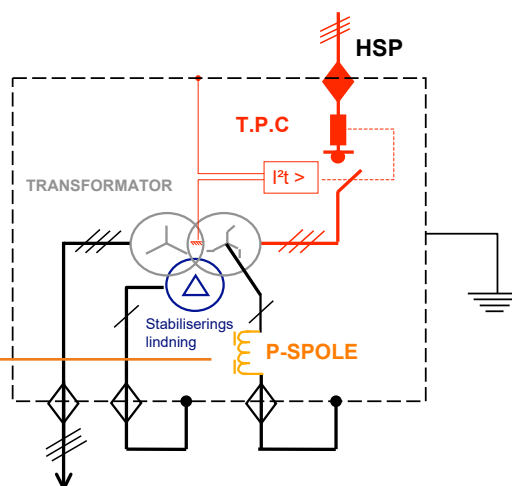

Induktiv ström
11 kV 10 Amp
22 kV 15 Amp

TOTEM med inbyggd Petersén-spole och TPC funktion

KONTAKT :

SVERIGE

Ove Göransson

TPS AB

Tel: +46(0)70 662 10 78

info@tps-ab.se

EUROPE OCH VÄRLDEN

CAHORS INTERNATIONAL

Tel: +33 (0)5 65 35 82 01

sales.support@groupe-cahors.com