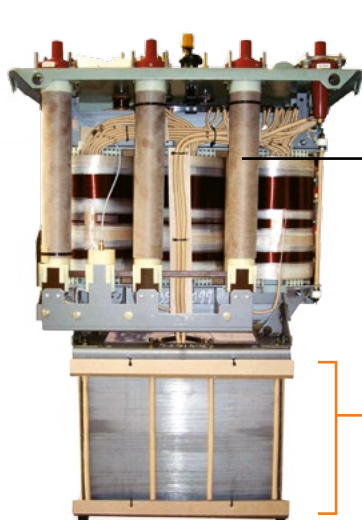

TPC-säkringar