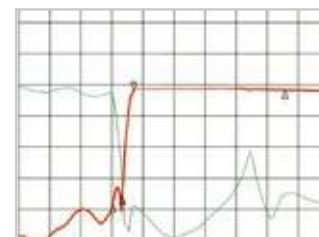

Coupleur 5G LTE / 5G LTE combiner  
**CCST 248** Ref 0145176R13

**4G**  
FILTRE LTE

**5G**  
FILTRE LTE

Protection 4G LTE  
LTE 4G protection

Haute isolation SAT/TER  
SAT/TER high isolation