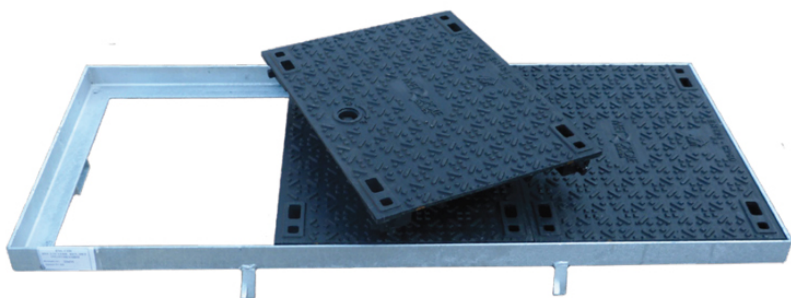

DISPOSITIFS DE FERMETURE POUR CHAMBRE DE TIRAGE

CAHORS propose des solutions de trappes et cadres pour fermer et sécuriser l'accès aux chambres de tirage télécom.

Caractéristiques principales

Les dispositifs de fermeture dédiés aux chambres de tirage télécom sont composés de cadres en acier galvanisé et de tampons en fonte ductile. Ils permettent la couverture de chambre de visite ou d'accès pour les réseaux secs. Nous proposons 2 gammes :

- Gamme ECO
- Gamme SECURE avec sécurisation des trappes par verrouillage

Avec en option :

- Marquage personnalisé
- Vis et clé de manœuvre spécifiques assurant une protection antieffraction de l'ensemble
- Grille de protection
- Outils de manœuvre

Avantages

- Conformes à la norme EN 124
- Résistance B125, C250 ou D400
- Formats L1 / L2 / L3
- Cadre en cornières (mécanosoudé et galvanisée à chaud)

Usages

- Infrastructures
- Opérateurs
- Lotisseurs
- Réseaux d'initiatives publiques