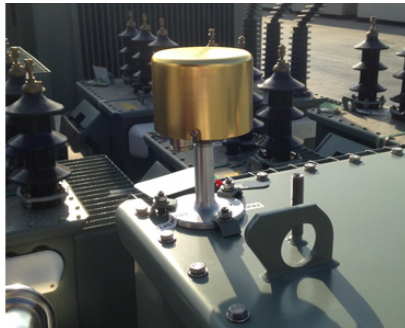

# ACCESORIOS PARA ESTACIÓN ORIGINAL

---

Accesorios para estaciones originales que permiten responder a todas las necesidades específicas de los clientes.

---

## Características principales

Disponibles opcionalmente:

- Resistencia de punto neutro
  - Relé de protección a la sobrepresión
  - DGPT – Capó BT bloqueo (para los TSA)
  - Aceite vegetal
  - Bloqueo HTA (específico para los BPN)
  - Bandejas de retención y autoextinguibles (únicamente para los BPN y TSA)
  - Toros de protección (únicamente para las IC)
  - Conectores separables (únicamente para los BPN, TSA e IC)
  - Manguitos BT (únicamente para los TSA).
- 