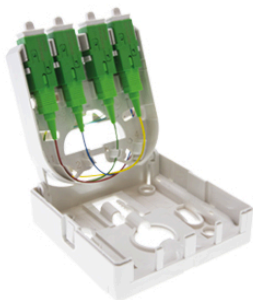

TOMA TERMINAL OPTICA Y DISPOSITIVO DE TERMINACIÓN OPTICA

Solución de conexión de las viviendas con fibra óptica FTTH

Características principales

CAHORS propone soluciones completas para la distribución de FTTH en las instalaciones residenciales.

La Toma Terminal Óptica (TTO) constituya el punto de terminación de la red FTTH en casa del abonado y permite conectar los cajetines de fibra óptica u ONT (Optical Network Transiver) de los operadores. Por lo general, estas TTO se encuentran en el panel de comunicación en el cuadro eléctrico general. El Dispositivo de Terminación Óptica (DTIO) tiene la misma función aunque su formato modular compacto permite montarlo en los raíles DIN.

Ventajas

- Fijación mural o raíl DIN
 - Gestión de los excesos de longitud de cables
 - Acceso cinta simplificado
 - Con o sin cinta de empalme
-

Usos

- Residencial colectiva
- Residencial individual
- Terciario