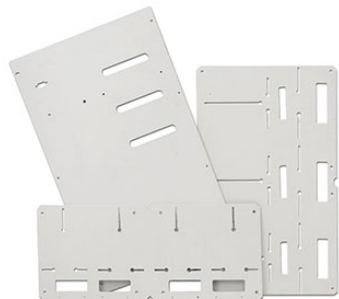

# ACCESORIOS PARA CAJAS Y ARMARIOS

---

Cerraduras, manetas, elementos de fijación mural, dispositivos de ventilación... permiten personalizar y equipar las envolventes para ofrecer una óptima solución.

---

## Características principales

Para cada modelo de armario o de caja, existen varios tipos de cerraduras y de manetas. El resto de accesorios disponibles a demanda son:

- Dispositivos de fijación mural
  - Zócalos y fijación al suelo
  - Placas de montaje
  - Tuercas y dispositivos de fijación de aparos
  - Dispositivos de ventilación
  - Válvulas de drenaje
  - Portadocumentos, etc.
- 