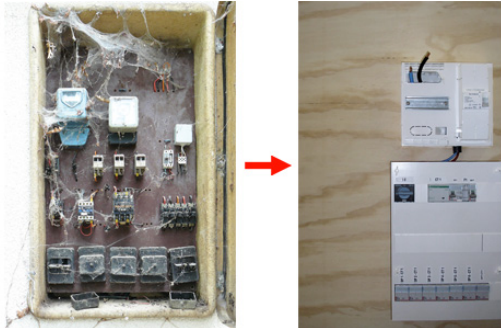

RENOVACIÓN DE INSTALACIONES

Formulario de ayuda para la renovación de su instalación de alumbrado público.

Características principales

La competencia y la oferta de los productos CAHORS en las redes eléctricas permiten satisfacer todas las demandas de renovación. Mediante el formulario de ayuda para la renovación de su instalación de alumbrado público, nuestra red comercial dispone de herramientas públicas para cualquier estudio técnico y presupuesto que correspondan a su demanda.

Ventajas

- Soporte técnico mediante la red comercial
-

Usos

- Alumbrado público urbano, periurbano y rural
- Alumbrado para estadios, parkings privados, parkings de centros comerciales
- Instalaciones eléctricas exteriores de hasta 250 kVA