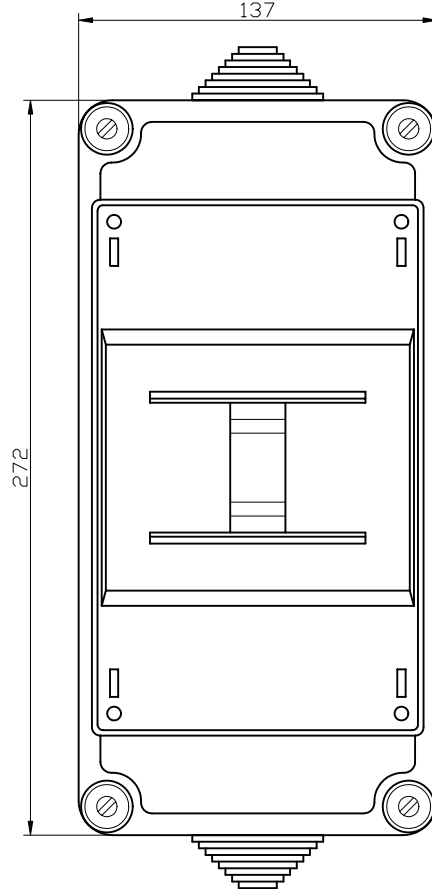

CAJA PARA ICP

CS-ICP40

Ref.234828

FICHA N°

3866

137

272

125