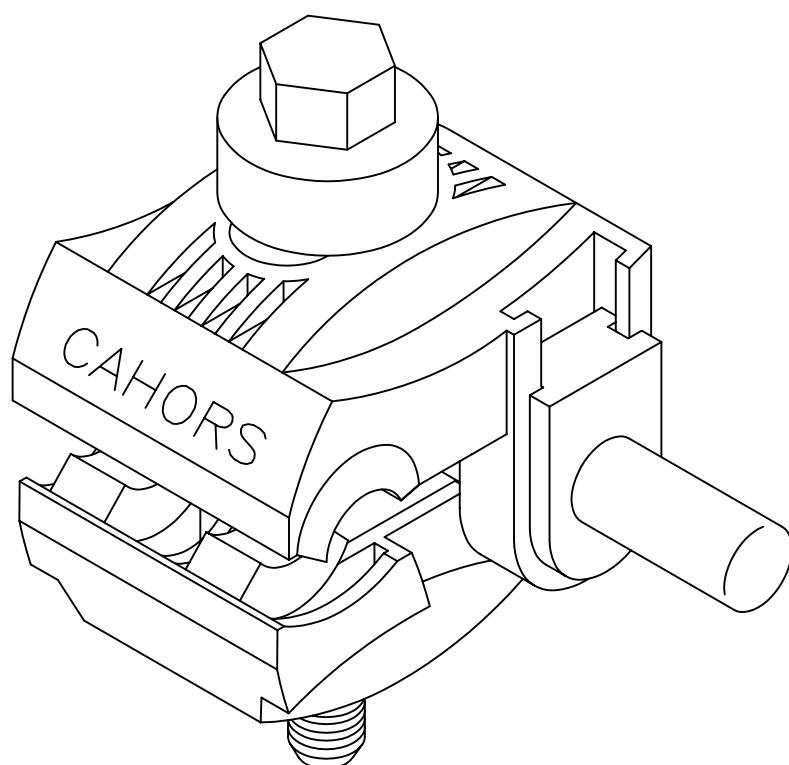

# CONECTOR DE DERIVACION

FICHA N°

2140

Desig: CPA 95  
Ref: 581.030

Hexagono 13 entre caras

PAR DE APRIETE 14 Nm

SECCION CABLE PRINCIPAL 16 A 95mm<sup>2</sup>

SECCION CABLE DERIVADO 4 A 35mm<sup>2</sup>