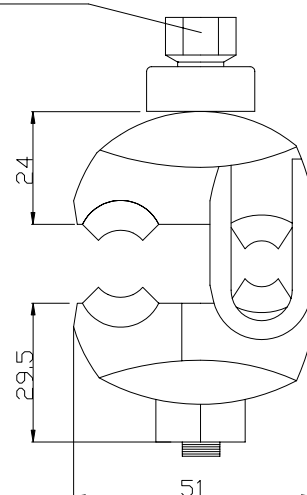

# CONECTOR DE DERIVACION

FICHA N°

2140

Desig: CPA 95  
Ref: 581.030

Hexagono 13 entre caras

PAR DE APRIETE 14 Nm

SECCION CABLE PRINCIPAL 16 A 95mm<sup>2</sup>

SECCION CABLE DERIVADO 4 A 35mm<sup>2</sup>