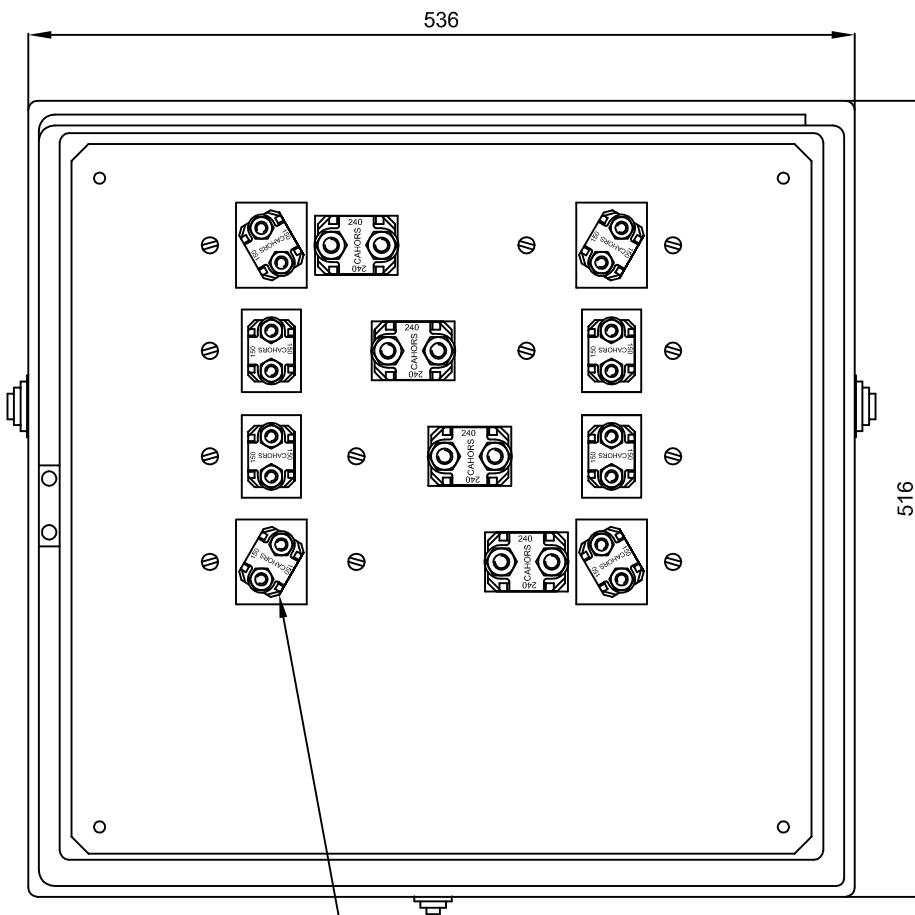

# CAJA DERIVACION GESA

FICHA N.º

4033

REF. 560.010-01

12 Bornes Derivacion 150mm

DIBUJADO

HOJA N.º

J.B