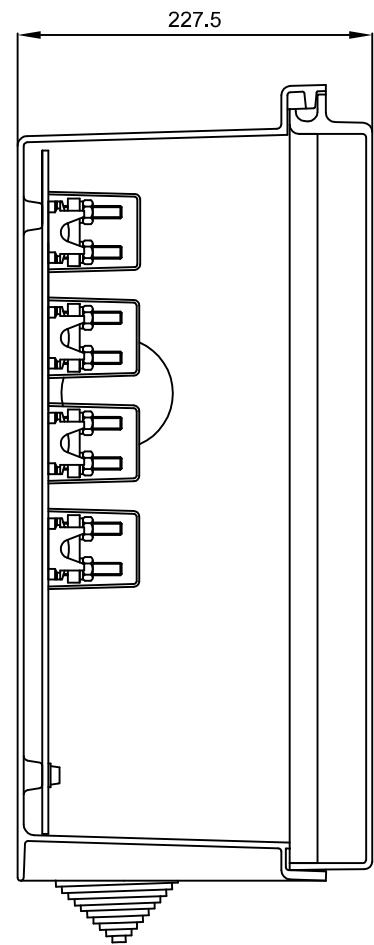

# CAJA DERIVACION GESA

FICHA N.º

4033

REF. 560.010-01

12 Bornes Derivacion 150mm

DIBUJADO

HOJA N.º

J.B