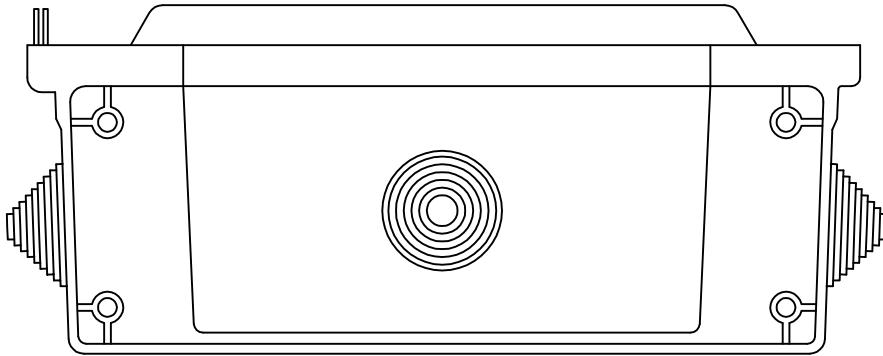

# CAJA DERIVACION GESA

FICHA N.º

4033

REF. 560.010-01

12 Bornes Derivacion 150mm

DIBUJADO

HOJA N.º

J.B