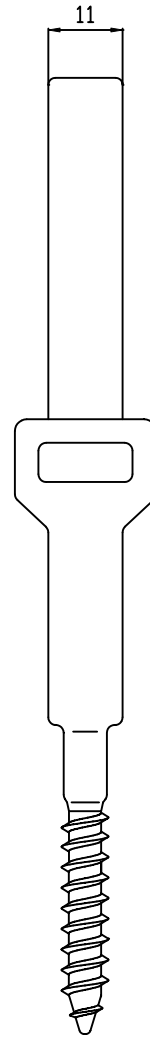

Desig: SAF 25  
Ref: 561.080

∅ 25 (Diámetro máx. abarcado)

- Material : acero plastificado con P.V.C.
- Incluye taco T-8 para taladro ∅ 8

PDF