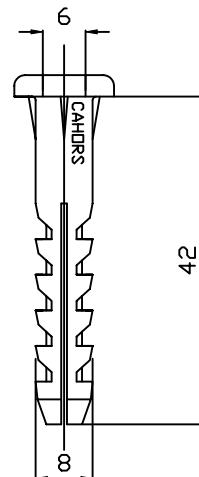

Desig: SAF 25  
Ref: 561.080

∅ 25 (Diámetro máx. abarcado)

- Material : acero plastificado con P.V.C.
- Incluye taco T-8 para taladro ∅ 8

PDF