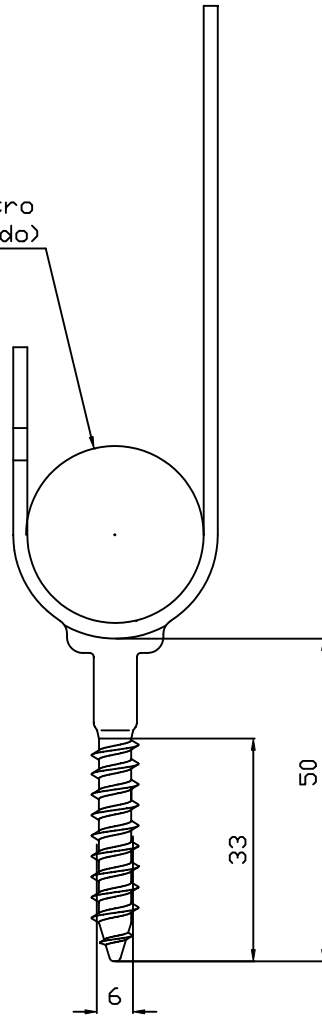

Desig: SAF 25  
Ref: 561.080

∅ 25 (Diámetro máx. abarcado)

- Material : acero plastificado con P.V.C.
- Incluye taco T-8 para taladro ∅ 8

PDF