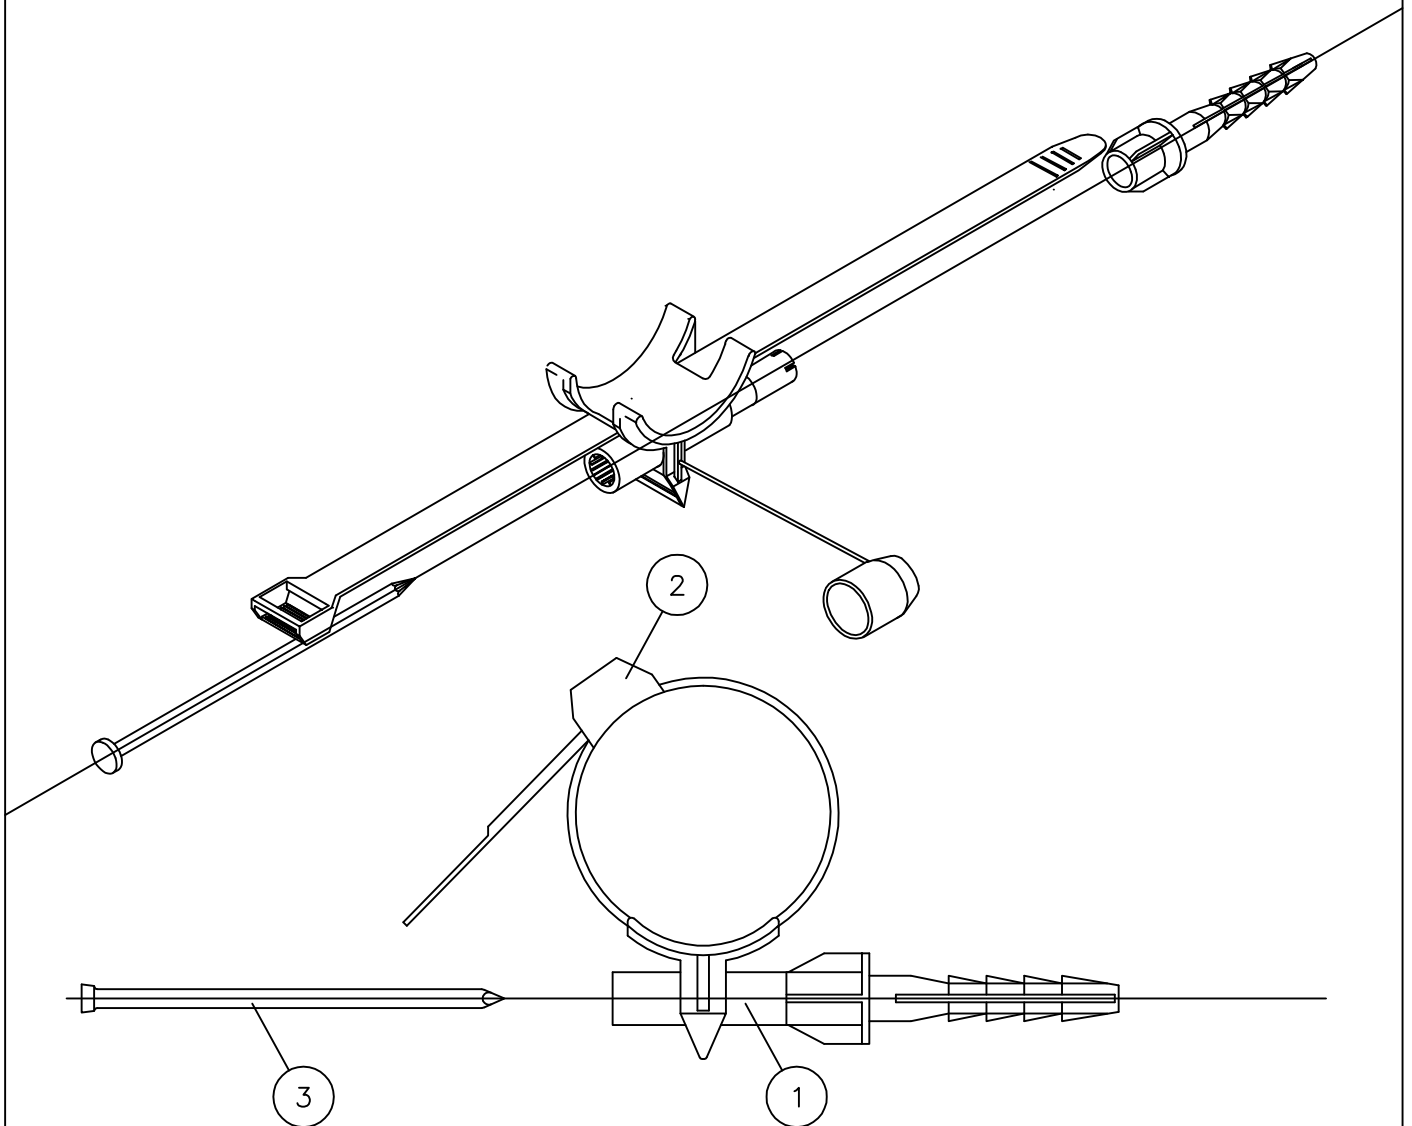

SOPORTES PARA REDES TRENZADAS

FICHA N°

3038

Desig: BRPF 1
Ref: 580.060

| NÚMERO | DESIGNACIÓN | MATERIAL |
|--------|-------------|---|
| 1 | Soporte | Termoplástico de alta resistencia a la intemperie |
| 2 | Abrazadera | Termoplástico de alta resistencia a la intemperie |
| 3 | Clavo | Acero bicromatado |