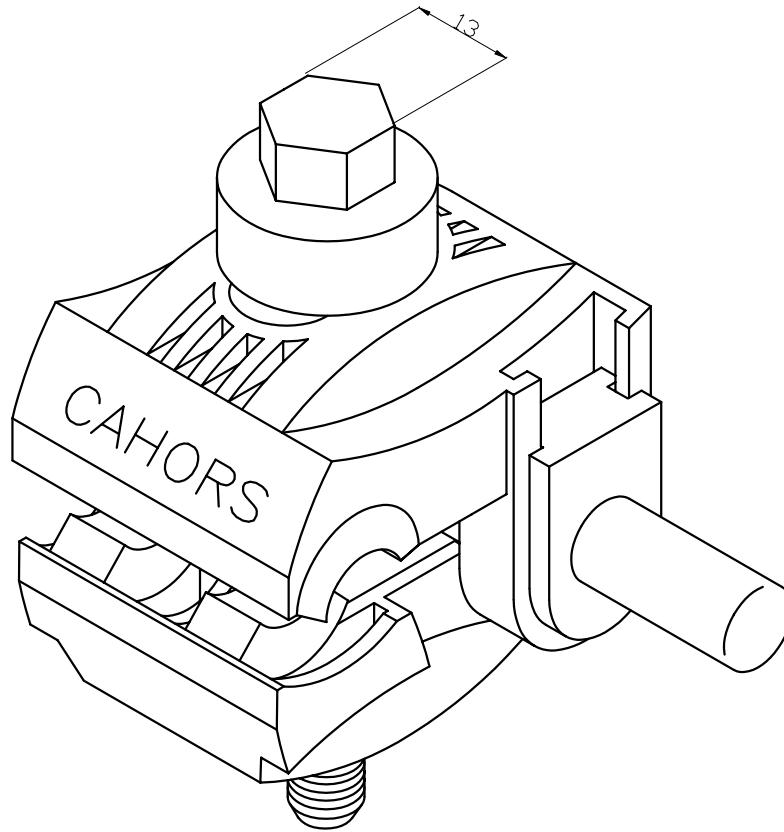

Desig: CPA 150
Ref: 581.031

PAR DE APRIETE 14 Nm

SECCION CABLE PRINCIPAL: 35 A 150 MM²

SECCION CABLE DERIVADO: 4 A 25 MM²

DIBUJADO	HOJA N°
JMC	1/1
FECHA:	97.02.12

CAHORS ESPAÑOLA, S.A.

Apdo. 70 Figueres (Girona) Ctra. Vilamalla a Figueres km.1