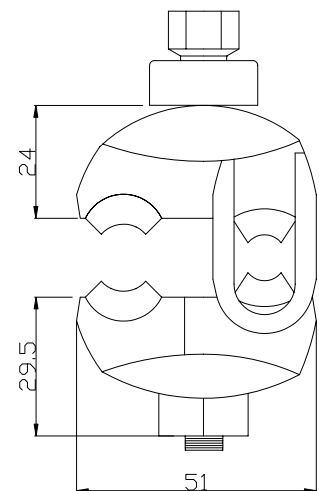

Desig: CPA 150
Ref: 581.031

PAR DE APRIETE 14 Nm

SECCION CABLE PRINCIPAL: 35 A 150 MM²

SECCION CABLE DERIVADO: 4 A 25 MM²

DIBUJADO	HOJA N°
JMC	1/1
FECHA:	97.02.12

CAHORS ESPAÑOLA, S.A.

Apdo. 70 Figueres (Girona) Ctra. Vilamalla a Figueres km.1