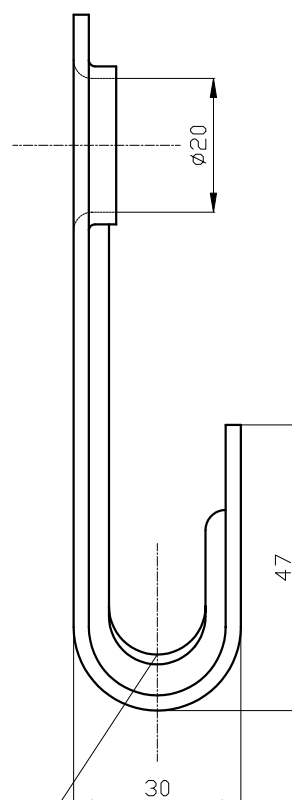

SOPORTE SS-54

FICHA N.º

1736

Desig: SS-54
Ref: 564.006

Alojamiento para neutro fiador aislado Almelec de 54,6mm²

DIBUJADO

HOJA N.º

J.B