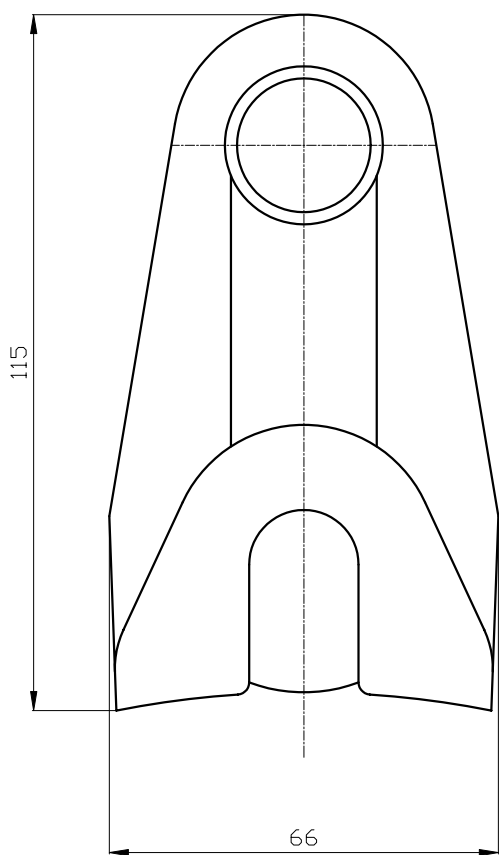

SOPORTE SS-54

FICHA N.º

1736

Desig: SS-54
Ref: 564.006

Alojamiento para neutro fiador aislado Almelec de 54,6mm²

DIBUJADO

HOJA N.º

J.B