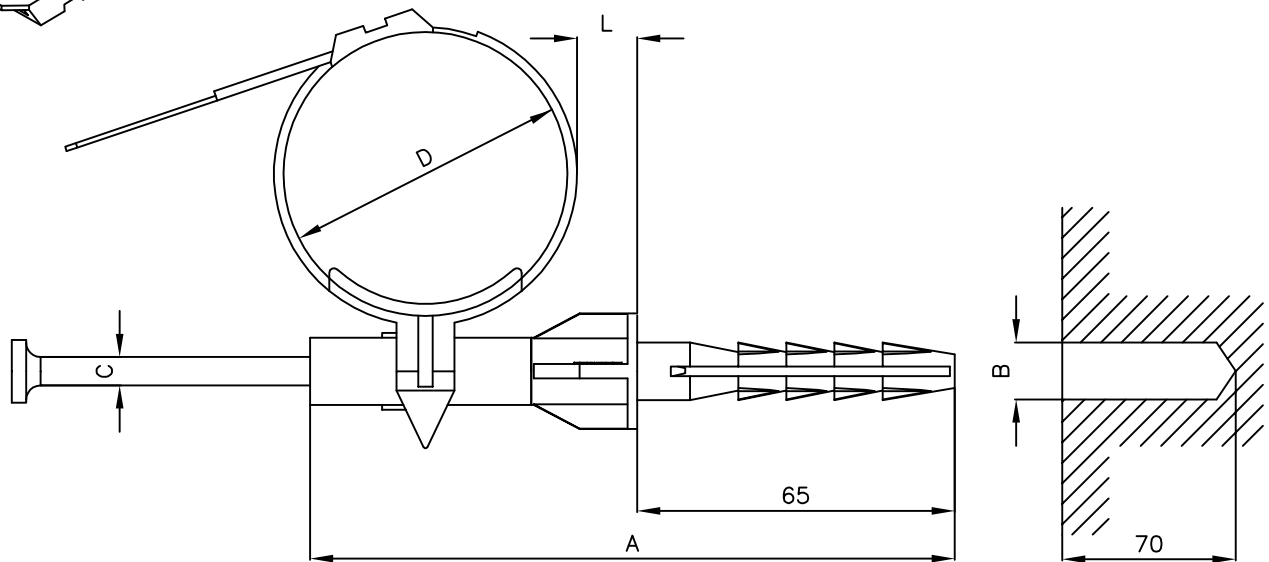

Desig: BRPF1/1
Ref: 580.060-A31

Designation	ømax faisceau D (mm)	Câbles max. D (mm)	Ecartement L(mm)	A (mm)	B (mm)	C (mm)	Masse (kg)
BRPF1/1	80	3x150+1x70+2x16	10	135	12	6	0,055

DIBUJADO	HOJA N°
J.B	1/1
FECHA:	21.06.07