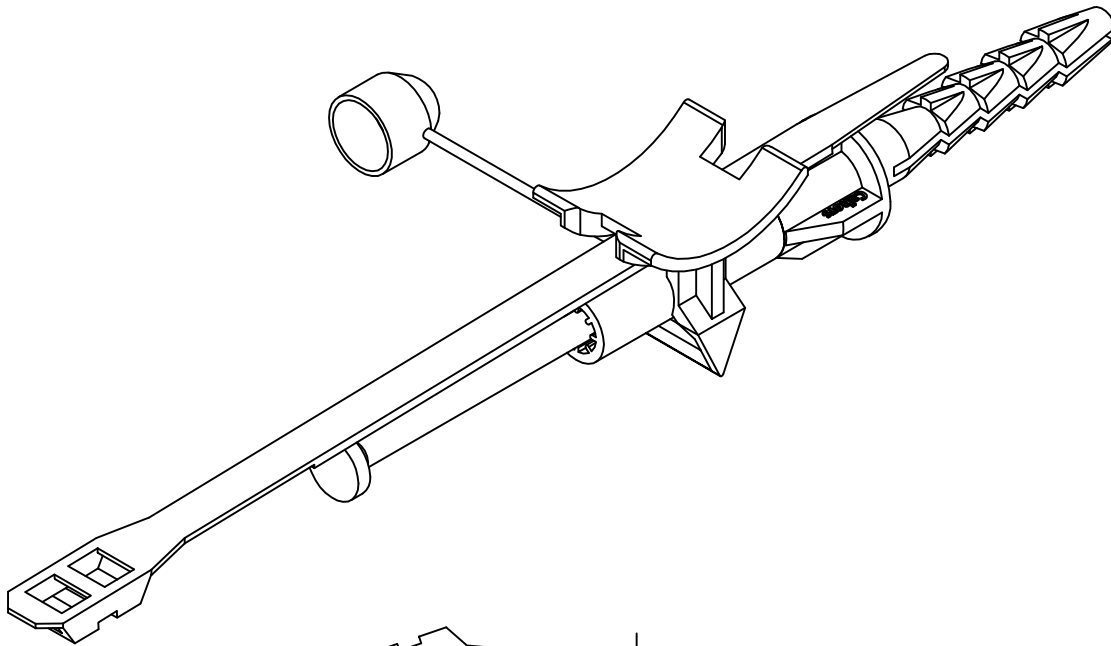

Desig: BRPF1/1
Ref: 580.060-A31

Designation	ømax faisceau D (mm)	Câbles max. D (mm)	Ecartement L(mm)	A (mm)	B (mm)	C (mm)	Masse (kg)
BRPF1/1	80	3x150+1x70+2x16	10	135	12	6	0,055

DIBUJADO	HOJA N°
J.B	1/1
FECHA:	21.06.07