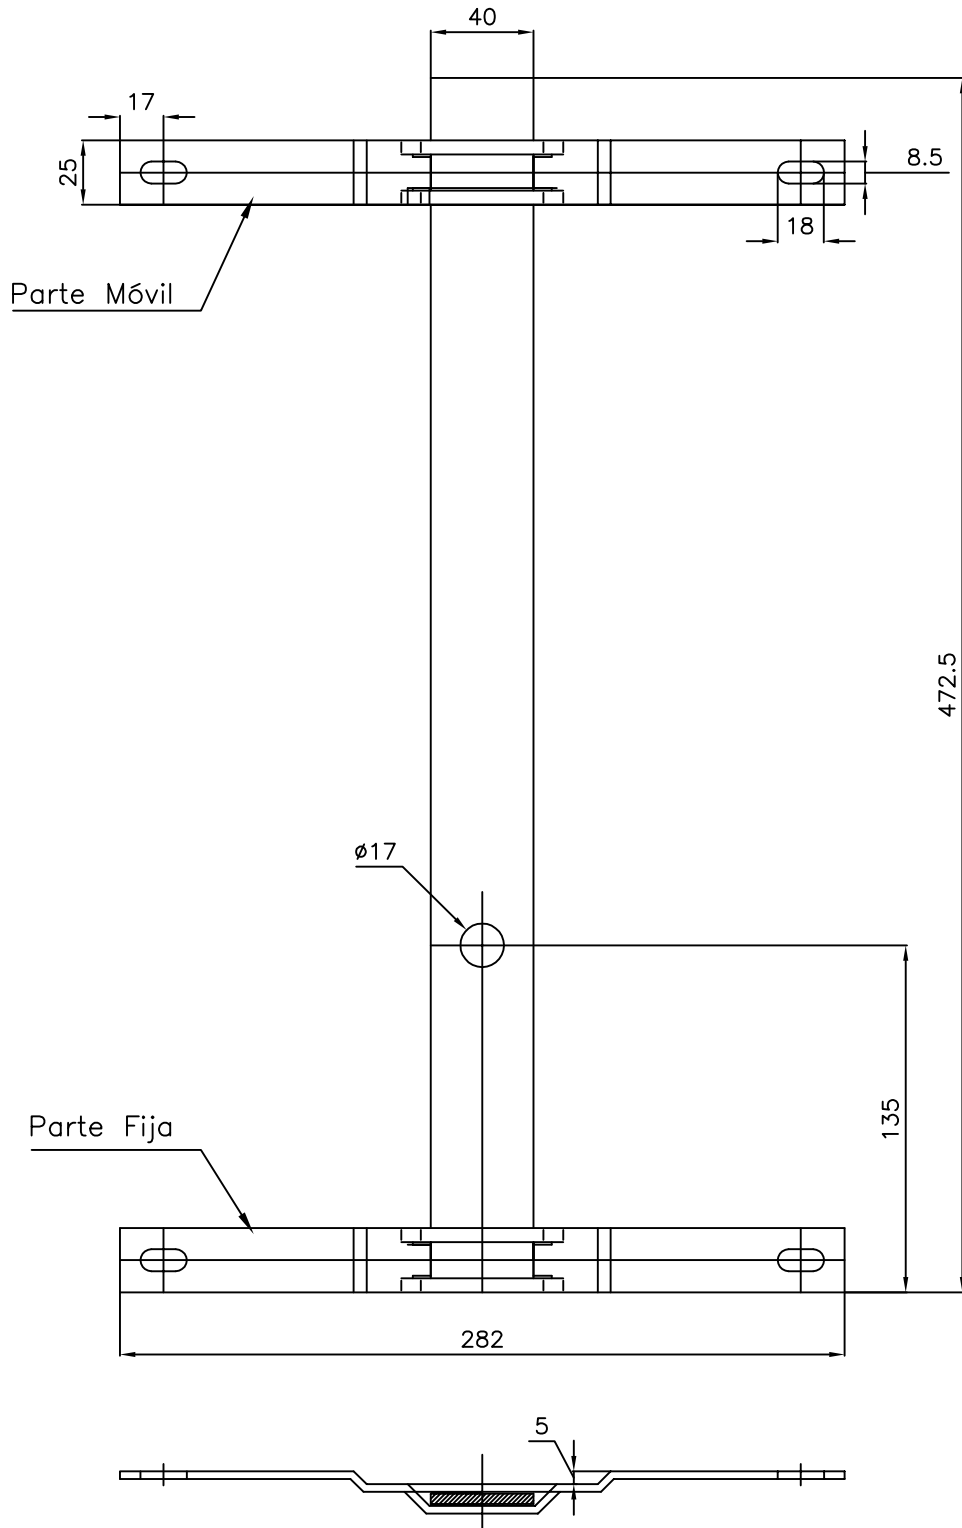

HERRAJE SUJECIÓN CGP
SOPORTE DE ACERO GALVANIZADO
FPM 160/250

Ref. 925.921

FICHA N°

7541

* GALVANIZADO EN CALIENTE

DIBUJADO

HOJA N°

RFC