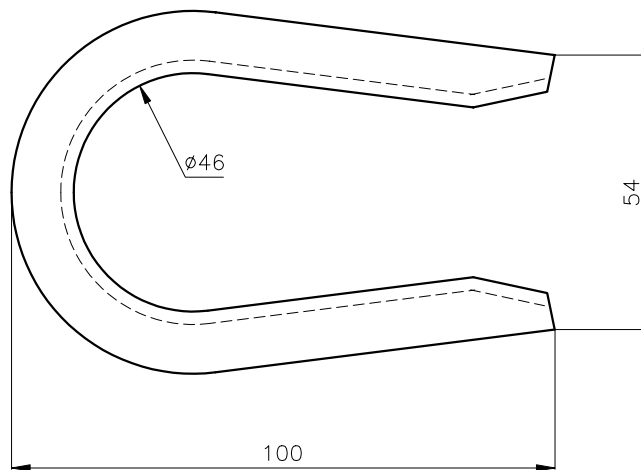

GUARDACABOS ABIERTO GCB-1

FICHA N°

2570

Desig: GCB-1
Ref: 564.136

Material: Acero galvanizado en caliente

DIBUJADO kim
HOJA N° 1/1

CAHORS ESPAÑOLA, S.A.

FECHA: 97.05.16