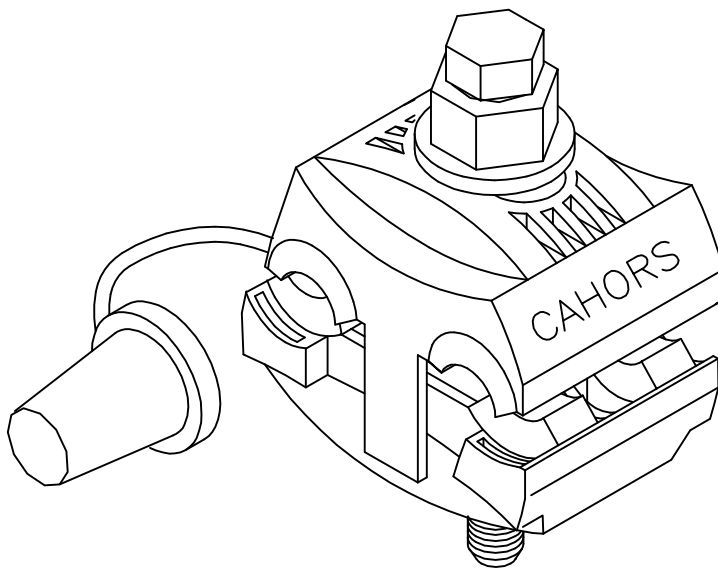

Desig: CPL 95
Ref: 581.050

Hexagono 13 entre caras

PAR DE APRIETE 16 Nm

SECCION CABLE PRINCIPAL 16 A 95 mm²

SECCION CABLE DERIVADO 16 A 95 mm²

DIBUJADO	HOJA Nº
JBM	1/1

CAHORS ESPAÑOLA, S.A.

FECHA: 07.31.10