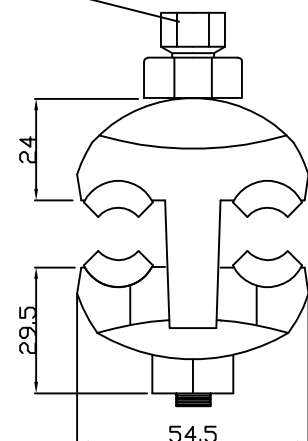

Desig: CPL 95
Ref: 581.050

Hexagono 13 entre caras

PAR DE APRIETE 16 Nm

SECCION CABLE PRINCIPAL 16 A 95 mm²

SECCION CABLE DERIVADO 16 A 95 mm²

DIBUJADO	HOJA Nº
JBM	1/1

CAHORS ESPAÑOLA, S.A.

FECHA: 07.31.10