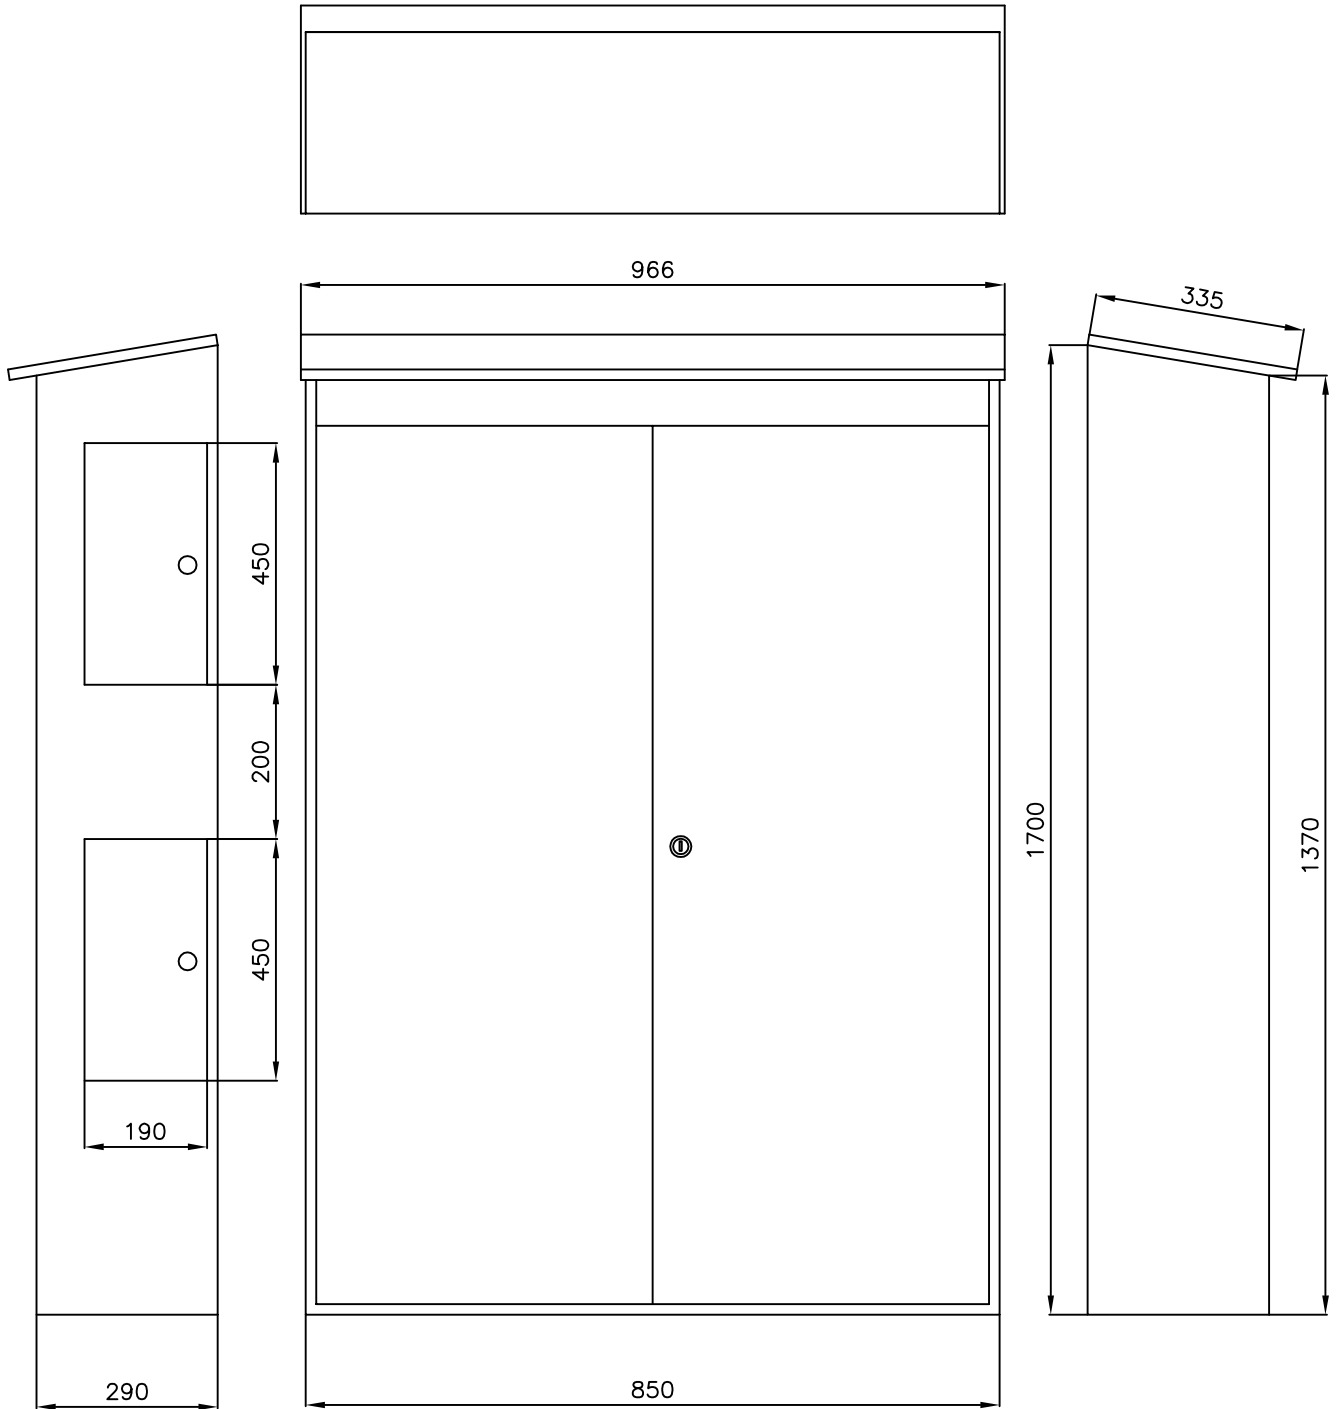

ARMARIO PROTECTOR

FICHA N.º

REF. 926.421-DM

* Cerradura JIS

DIBUJADO

HOJA N.º

1/1

CAHORS ESPAÑOLA, S.A.