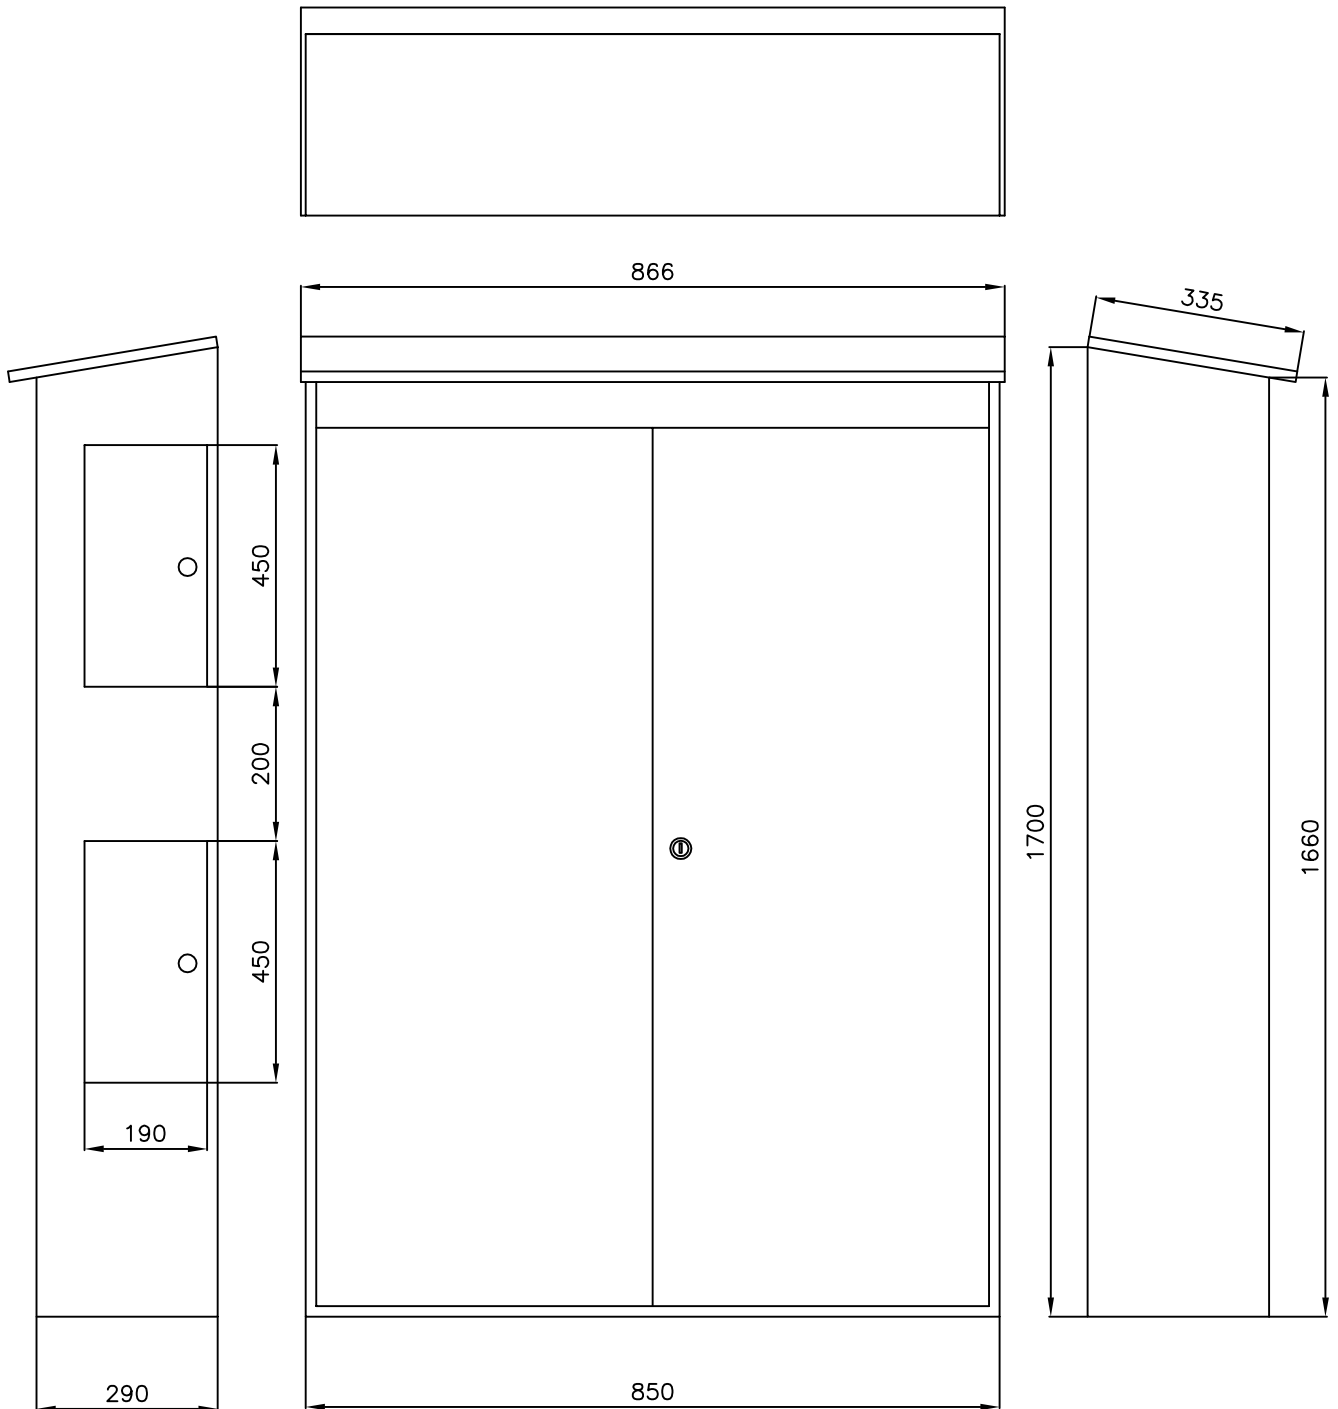

# ARMARIO PROTECTOR

FICHA N.º

REF. 926.421-GA

\* Cerradura JIS

DIBUJADO

HOJA N.º

1/1

CAHORS ESPAÑOLA, S.A.