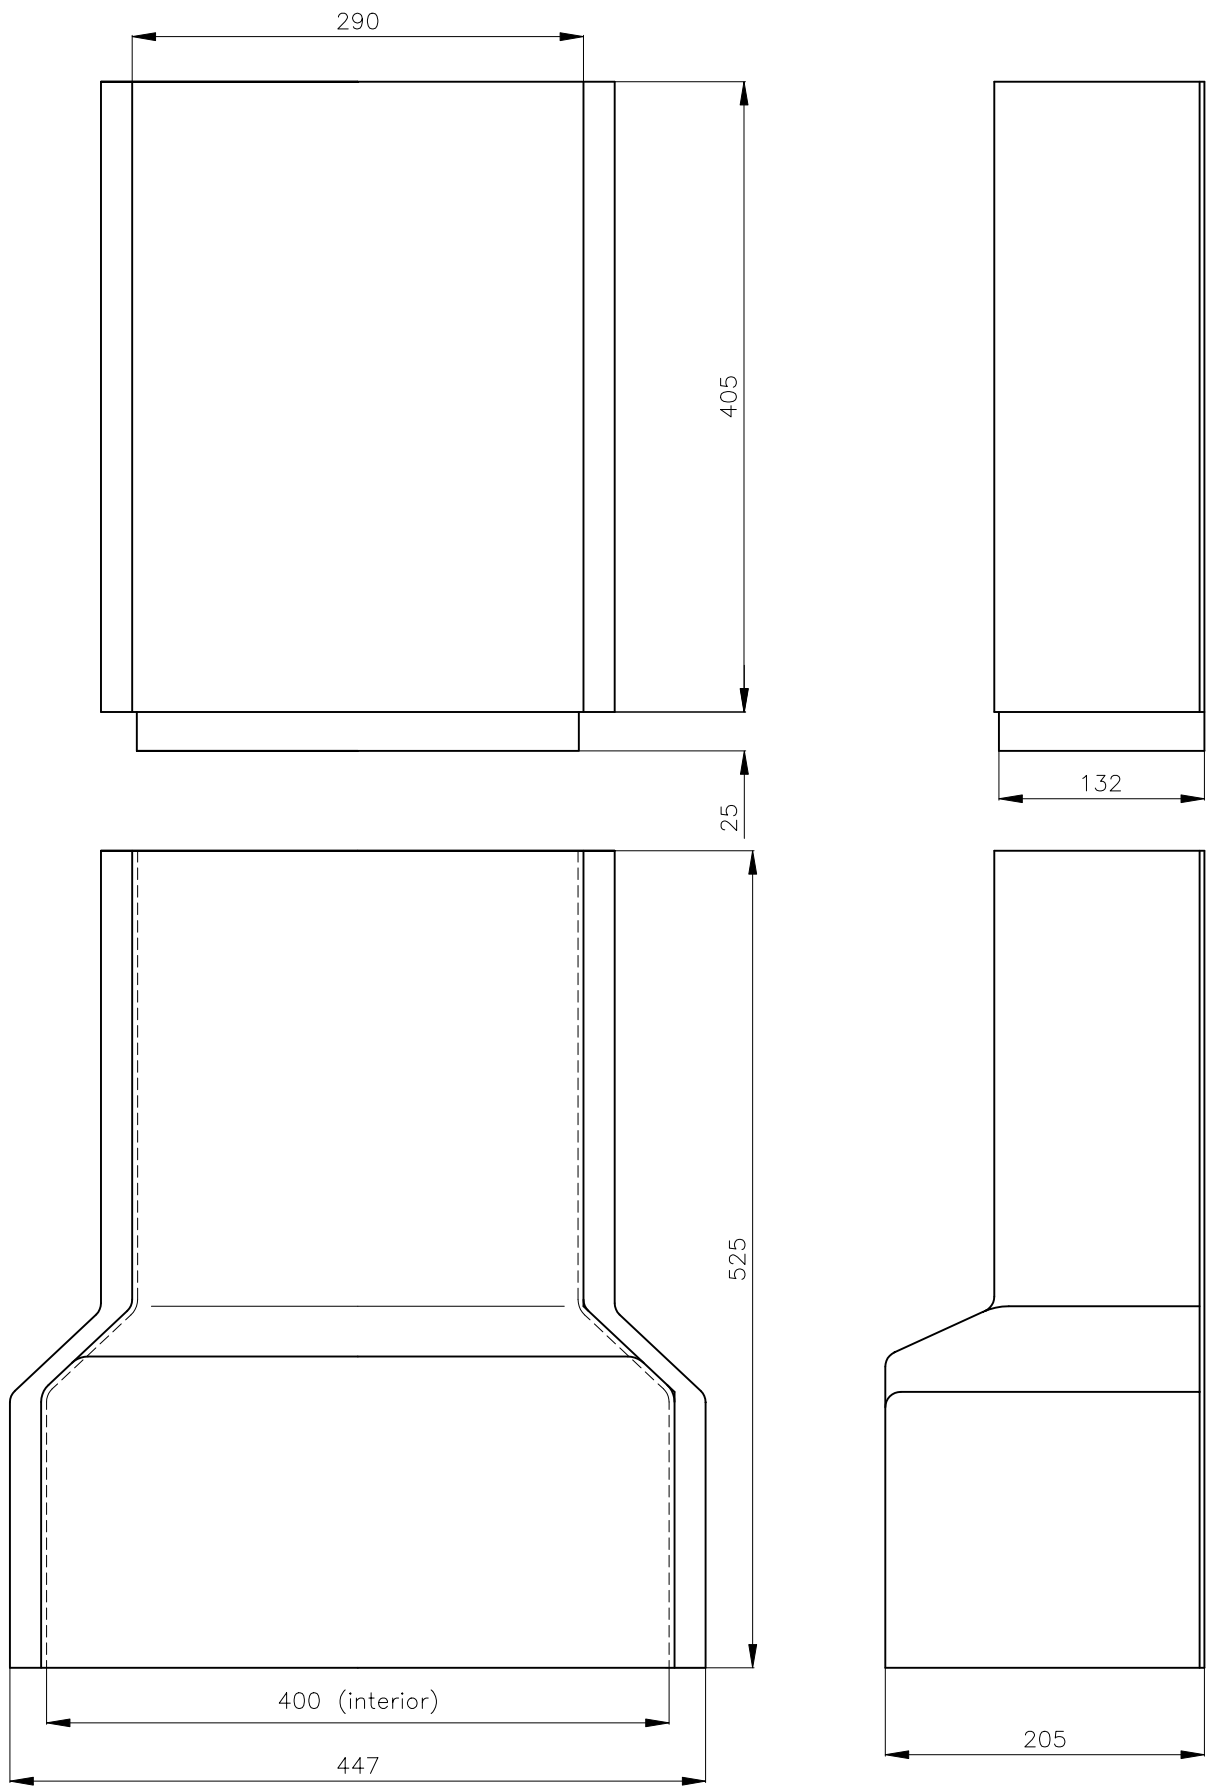

CANALERA CAN-160/2

Ref. 901.360

FICHA N°

6918

DIBUJADO HOJA N°
RFC 1/1

FECHA: 12.06.06

CAHORS ESPAÑOLA, S.A.

Apdo. 70 Figueres (Girona) Ctra. Vilamalla a Figueres km.1