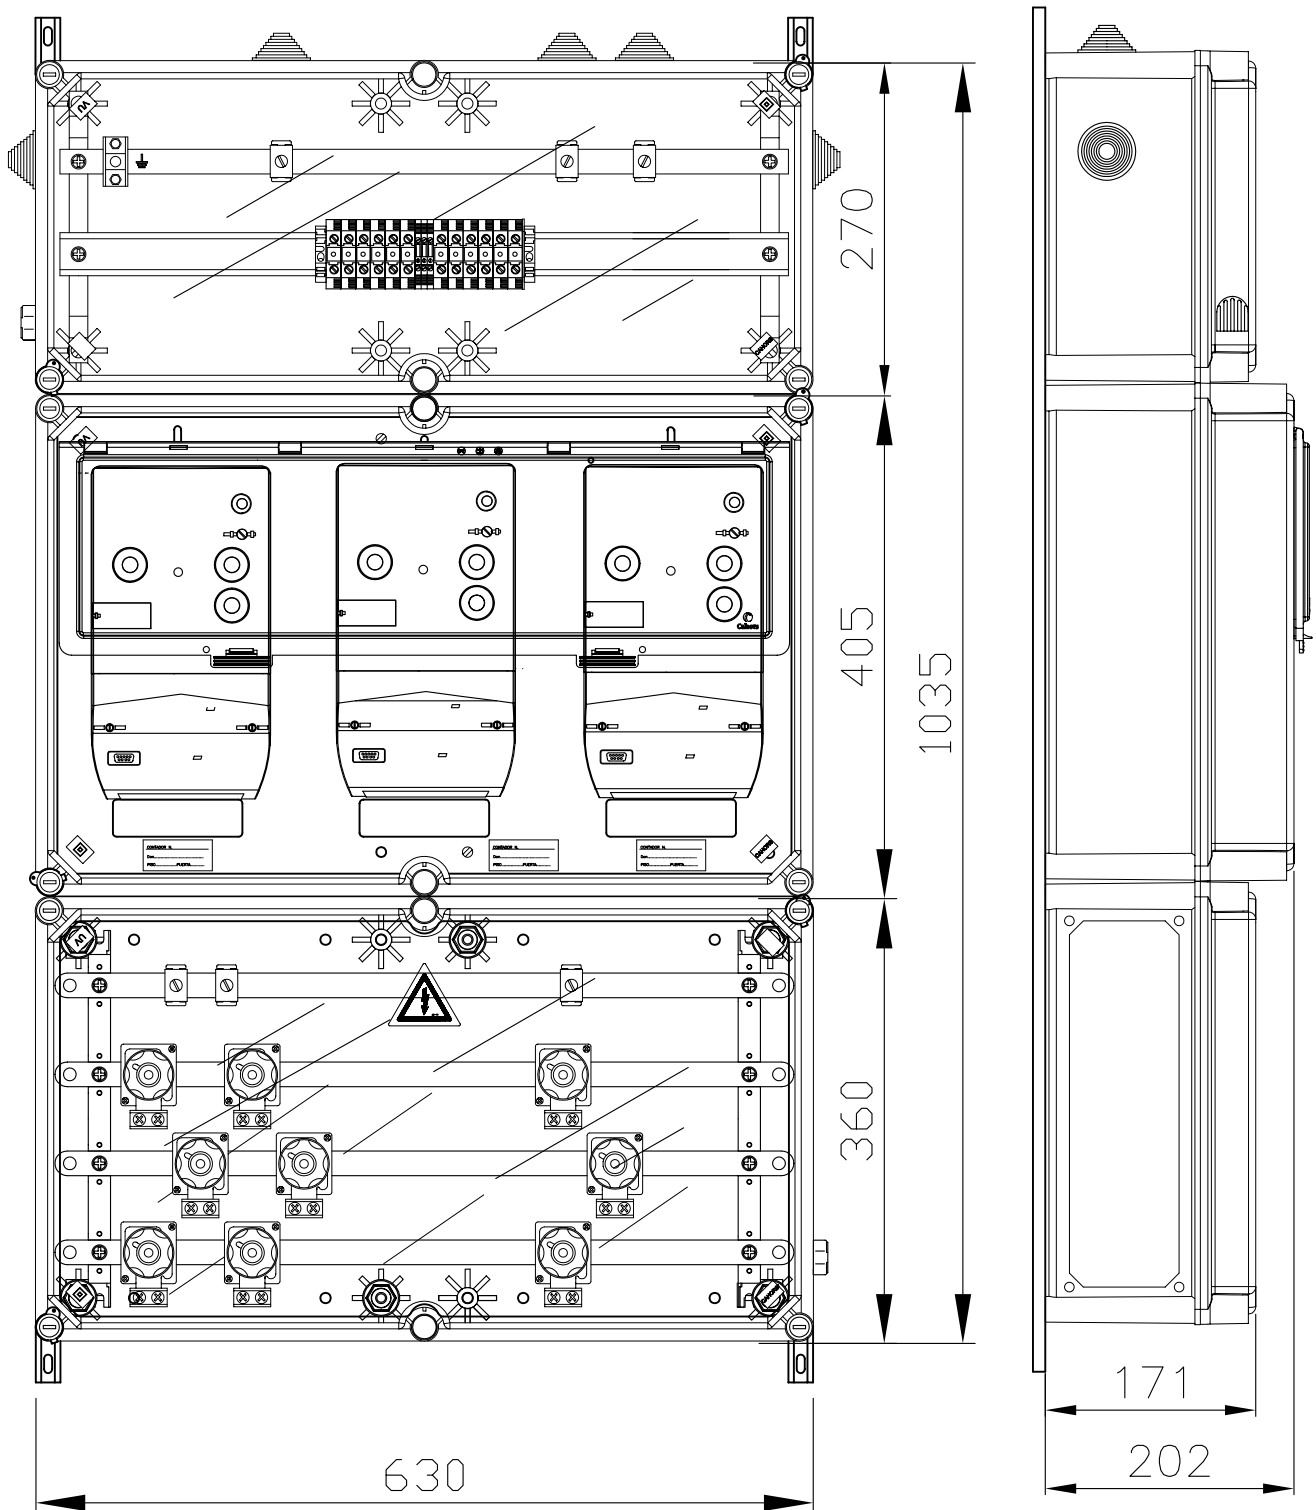

CENT. MODULAR 3 TRIFASICOS

FICHA N°

Ref. 235.431

DIBUJADO	HOJA N°
DBP	1/1
FECHA:	09.05.07

CAHORS ESPAÑOLA, S.A.

Apdo. 70 Figueres (Girona) Ctra. Vilamalla a Figueres km.1