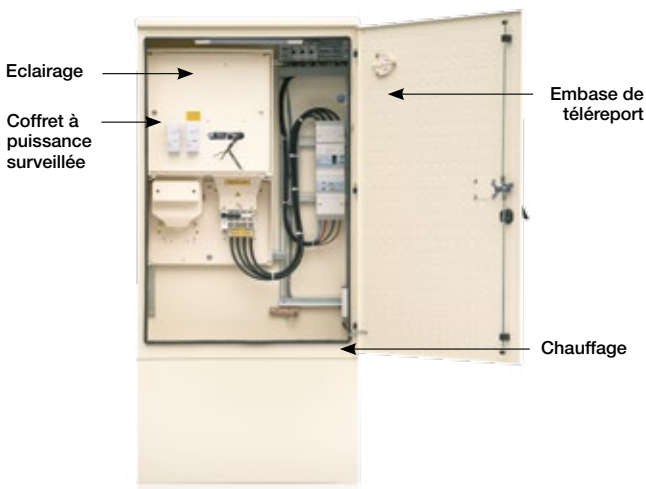

Solutions porte fusibles

Borniers de dérivation pour des sections de 6 à 240<sup>2</sup> cuivre et Alu

Bases tripolaires verticales DIN

> NOTRE CAPACITÉ À OFFRIR DES SOLUTIONS ÉQUIPÉES SUR MESURE

Nos moyens industriels nous permettent de proposer des solutions sur mesure intégralement câblées et prêtes à l'installation. **Profitez-en !!**

Eclairage  
Coffret à puissance surveillée

Embase de téléreport  
Chauffage

Armoire équipée pour branchement à puissance surveillée

Centralisation de comptage

Armoire équipée pour Fibre Optique

> UN BUREAU D'ÉTUDE À VOTRE SERVICE