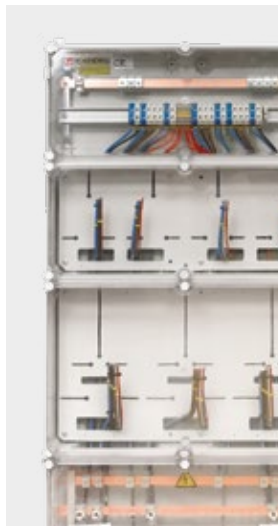

Solutions porte fusibles

Borniers de dérivation pour des sections de 6 à 240<sup>2</sup> cuivre et Alu

Bases tripolaires verticales DIN

> NOTRE CAPACITÉ À OFFRIR DES SOLUTIONS ÉQUIPÉES SUR MESURE

Nos moyens industriels nous permettent de proposer des solutions sur mesure intégralement câblées et prêtes à l'installation. **Profitez-en !!**

Eclairage  
Coffret à puissance surveillée

Embase de téléreport  
Chauffage

Armoire équipée pour branchement à puissance surveillée

Centralisation de comptage

Armoire équipée pour Fibre Optique

> UN BUREAU D'ÉTUDE À VOTRE SERVICE