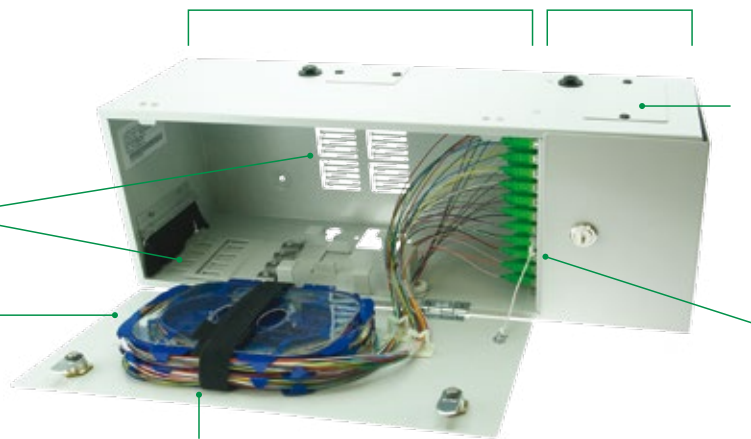

PMI POINT DE MUTUALISATION D'IMMEUBLE

INDOOR WALL BOX

La PMI (Point de Mutualisation d'Immeuble) est un module permettant l'épissure, le couplage et le brassage des liaisons abonnés au niveau de l'entrée du bâtiment. Les modules peuvent être empilés pour supporter des configurations de plus grande capacité ou pour permettre la mutualisation entre opérateurs d'immeubles et opérateurs commerciaux. Il permet le raccordement entre le câble venant de l'extérieur et le câble de la colonne montante.

This modular wall box is designed for in-building FTTH distribution from entrance areas of the building further to the optical distribution boxes. The wall box offers an important number of applications:

- Splicing and patching
- Patching without splicing for pre-connected cables
- Storage and stand-by of the customer connection cables

Dimensions / Size :
450 x 170 x 150 mm

Poids / Weight :
3,5 > 4.8 Kg max

RAL 7035

ZONE OPÉRATEUR D'IMMEUBLE
RESIDENTIAL DISTRIBUTION AREA

ZONE BRASSAGE OPÉRATEUR FAI
OPERATOR ACCESS AREA

Système d'arrimage des câbles
Stowing system for cables

Entrée câbles colonne montante
Entry vertical riser