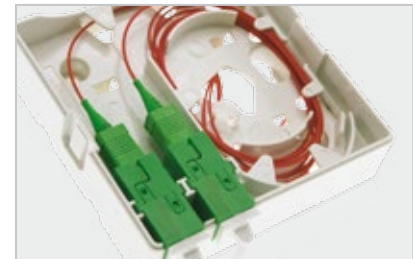

## FTTH CUSTOMER OUTLET WITHOUT SPLICE TRAY

**1-2 FO**

Ce modèle de PTO (Prise terminale optique) est destiné aux marchés internationaux comme point de terminaison du réseau FTTH chez l'abonné.

This PTO without splice tray is dedicated to export market. The PTO can be installed in the technical room or in the living room.

### > SANS OBTURATEUR INTÉGRÉ

**RAL 9010** Dimensions / Size: 85 x85 x30mm  
 Matière / Material: ABS-PC  
 Poids / Weight: 70g  
 Fixation murale / Wall mount ou Rail DIN 35mm

Reference	Modele	Raccords	Pigtails	Protection Epissures 45mm
0980328R13	PTO 2	2 SC/APC	2	2
0980329R13	PTO 1	1 SC/APC	1	1

## DIN RAIL OPTICAL FIBER TERMINATION BOX

Ce DTIO s'installe sur rail DIN avec un encombrement limité. Il permet de distribuer jusqu'à 2 fibres. Pour passer en version 4 fibres, il suffit de clipser 2 boîtiers DTIO à l'aide de rivets fournis.

The DIN RAIL optical fiber termination box allows to link 1 or 2 adapters. This ultra-compact termination box can be installed directly into the home communication box.

Équipé de 2 transitions SC/APC avec capot de protection (sans pigtail)  
 Equipped with 2 SC/APC transition with protective cover (without pigtail)